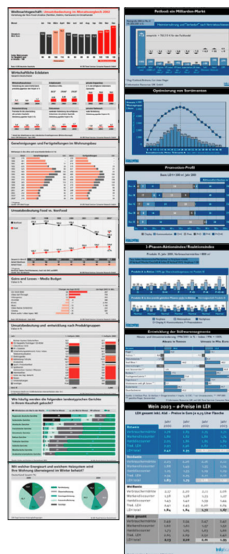

2D-VEKTOR PORSCHE C ABT ▲
3D TISCHMODELL (AR) ▼

03 PORTFOLIO III

2D-VEKTOR IN EINFACHEM STIL

- 01 PROFESSION
- 02 EXPERTISE
- 03 PORTFOLIO I
- 03 PORTFOLIO II
- 03 PORTFOLIO III**
- 03 PORTFOLIO IV
- 03 PORTFOLIO V
- 03 PORTFOLIO VI
- 04 KONTAKT

03 PORTFOLIO V

BAUPLÄNE ZU 2D-ANSICHTEN

- 01 PROFESSION
- 02 EXPERTISE
- 03 PORTFOLIO I
- 03 PORTFOLIO II
- 03 PORTFOLIO III
- 03 PORTFOLIO IV
- 03 PORTFOLIO V**
- 03 PORTFOLIO VI
- 04 KONTAKT

03 PORTFOLIO VI

- ☰ ◀▶
- 01 PROFESSION
- 02 EXPERTISE
- 03 PORTFOLIO I
- 03 PORTFOLIO II
- 03 PORTFOLIO III
- 03 PORTFOLIO IV
- 03 PORTFOLIO V
- 03 PORTFOLIO VI**
- 04 KONTAKT

LOGOS, BROSCHÜREN, CHARTS + GESCHÄFTSAUSSTATTUNG