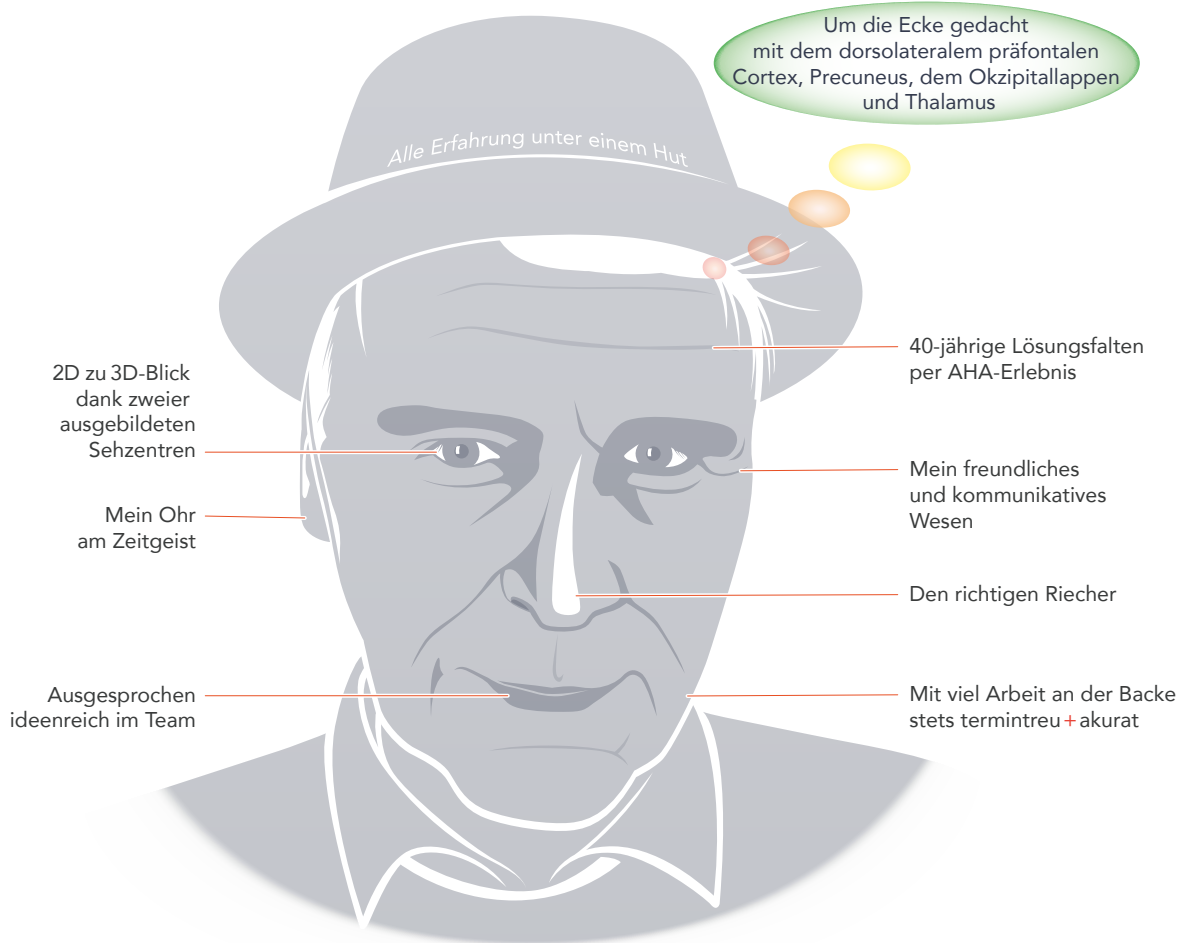

JAN PETER KOELICHEN

2D | 3D | AR | VR = VISUALISIERUNG

Die perfekte grafische Umsetzung Ihrer Ideen und Projekte.
Von der Skizze bis zum perfekten Ergebnis aus einem Guss.

- ☰ ◀ ▶
- 01 PROFESSION
- 02 EXPERTISE
- 03 PORTFOLIO I
- 03 PORTFOLIO II
- 03 PORTFOLIO III
- 03 PORTFOLIO IV
- 03 PORTFOLIO V
- 03 PORTFOLIO VI
- 04 KONTAKT