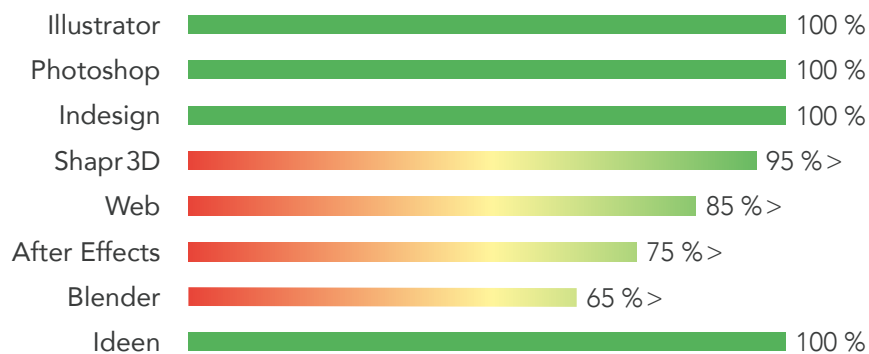

01 PROFESSION